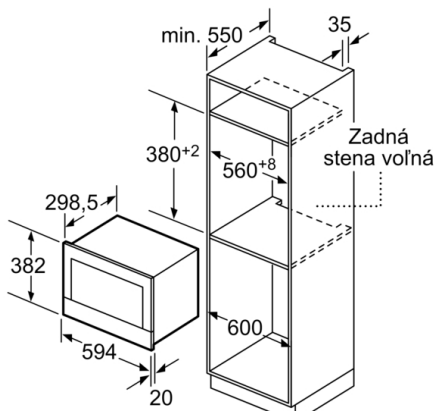

Serie | 8, Zabudovateľná mikrovlnná rúra, 60 x 38 cm, antikoro BFR634GS1

Zabudovateľná mikrovlnná rúra do niky výška 38cm: pre extra rýchle rozmrazovanie, zohrievanie a perfektnú prípravu jedla.

Rozmery a technické informácie

- rozmery spotrebica (V x Š x H): 382 mm x 594 mm x 318 mm
- rozmery niky (V x Š x H): 362 mm - 382 mm x 560 mm - 568 mm x 300 mm
- "Rozmery potrebné pre zabudovanie nájdete v inštalačných materiáloch."

Bezpečnosť a životné prostredie

- tlačidlo štart/stop
- chladiaci ventilátor

Technické informácie

- dĺžka sieťového kábla: 150 cm
- celkový príkon elektro: 1.22 kW
- napätie: 220 - 240 V
- vstavaný spotrebič do skrine o šírke 60 cm s hĺbkou min. 30 cm, pre zabudovanie do vysokej skrine

Serie | 8, Zabudovateľná mikrovlnná rúra, 60 x 38 cm, antikoro
BFR634GS1

rozmery v mm

A: Zadná stena voľná

rozmery v mm

A: presah hore:
výklenok 362: 6 mm
výklenok 365: 3 mm
B: presah dole: 14 mm

rozmery v mm