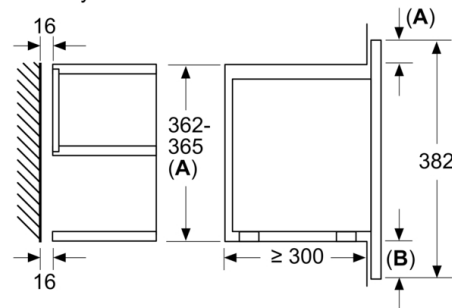

- rozmery spotrebica (V x Š x H): 382 mm x 594 mm x 318 mm
- rozmery niky (V x Š x H): 362 mm - 382 mm x 560 mm - 568 mm x 300 mm
- "Rozmery potrebné pre zabudovanie nájdete v inštalačných materiáloch."

Bezpečnosť a životné prostredie

- tlačidlo štart/stop
- chladiaci ventilátor

Technické informácie

- dĺžka sieťového kábla: 150 cm
- celkový príkon elektro: 1.22 kW
- napätie: 220 - 240 V
- vstavaný spotrebič do skrine o šírke 60 cm s hĺbkou min. 30 cm, pre zabudovanie do vysokej skrine

Serie | 8, Zabudovateľná mikrovlnná rúra, 60 x 38 cm, antikoro
BFR634GS1

rozmery v mm

A: Zadná stena voľná

rozmery v mm

A: presah hore:
výklenok 362: 6 mm
výklenok 365: 3 mm
B: presah dole: 14 mm

rozmery v mm