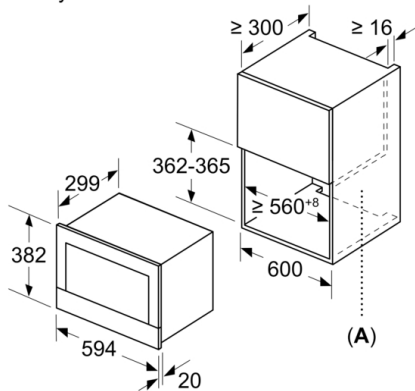

- rozmery spotrebica (V x Š x H): 382 mm x 594 mm x 318 mm
- rozmery niky (V x Š x H): 362 mm - 382 mm x 560 mm - 568 mm x 300 mm
- "Rozmery potrebné pre zabudovanie nájdete v inštalačných materiáloch."

Bezpečnosť a životné prostredie

- tlačidlo štart/stop
- chladiaci ventilátor

Technické informácie

- dĺžka sieťového kábla: 150 cm
- celkový príkon elektro: 1.22 kW
- napätie: 220 - 240 V
- vstavaný spotrebič do skrine o šírke 60 cm s hĺbkou min. 30 cm, pre zabudovanie do vysokej skrine

Serie | 8, Zabudovateľná mikrovlnná rúra, 60 x 38 cm, antikoro
BFR634GS1

rozmery v mm

A: Zadná stena voľná

rozmery v mm

A: presah hore:
výklenok 362: 6 mm
výklenok 365: 3 mm
B: presah dole: 14 mm

rozmery v mm